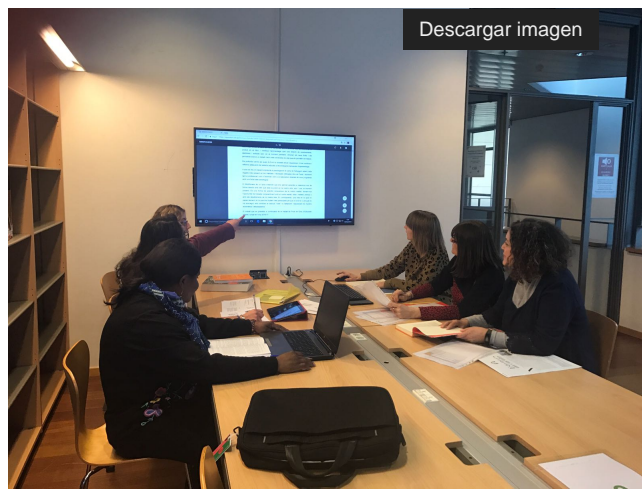

viernes, 09 febrero de 2018

Nous espais de treball col·laboratiu i treball en grup

La [Biblioteca](#) de [Cappont](#) [

Descargar imagen

Sala de treball col·laboratiu 3.0, tercera planta, Biblioteca de Cappont

</sites/Sbd/ca/biblioteca/biblioteques-i-unitats/lleida/jaumeporta/>] ofereix 4 nous espais per a treball col·laboratiu i treball en grup. Es troben a la segona i tercera planta de la biblioteca. Estan pensats per a grups reduïts d'entre 4 i 8 persones.

Cada espai compta amb un ordinador connectat a un pantalla de 55 polzades. Podeu utilitzar els ordinadors portàtils a través de la wifi o amb un cable hdmi que es pot agafar en préstec als taulells.

L'ús d'aquests espais està adreçat a tota la comunitat universitària de la UdL i a altres usuaris autoritzats.