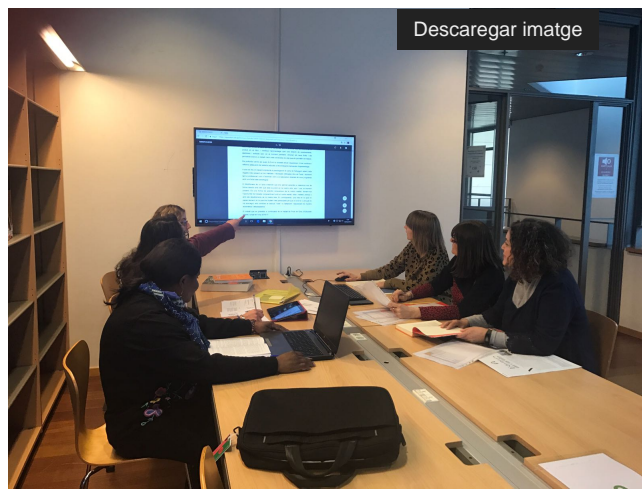

divendres, 09 de febrer de 2018

Nous espais de treball col·laboratiu i treball en grup

La [Biblioteca de Cappont](#) [[/sites/Sbd/ca/biblioteca/biblioteques-i-unitats/JaumePorta/](#)] ofereix 4 nous espais per a treball col·laboratiu i treball en grup. Es troben a la segona i tercera planta de la biblioteca. Estan pensats per a grups reduïts d'entre 4 i 8 persones.

Cada espai compta amb un ordinador connectat a un pantalla de 55 polzades. Podeu utilitzar els ordinadors portàtils a través de la wifi o amb un cable hdmí que es pot agafar en préstec als taulells.

L'ús d'aquests espais està adreçat a tota la comunitat universitària de la UdL i a altres usuaris autoritzats.

Són espais amb un doble ús ja que en períodes d'exàmens es prioritzarà l'estudi en silenci i no es podran reservar. La resta del curs funcionaran com a sales de treball col·laboratiu i treball en grup. La durada del préstec és de 3 hores al dia. Es poden fer, com a màxim, dues [reserves](#) [<https://biblioteca.udl.cat/reserva-espais>] al dia.

Trobareu tota la informació dels [espais de treball](#) [[/sites/Sbd/ca/Usa-la-biblioteca/espais-de-treball/](#)] a la web de Biblioteca i Documentació.

Descarregar imatge

Sala de treball col·laboratiu 3.0, tercera planta, Biblioteca de Cappont