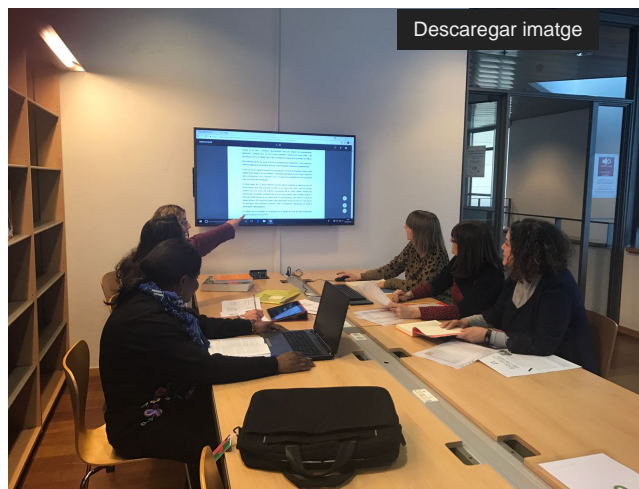

## Nous espais de treball col·laboratiu i treball en grup

La [Biblioteca](#) de [Cappont](#) [

[Descarregar imatge](#)

Sala de treball col·laboratiu 3.0, tercera planta, Biblioteca de Cappont

[/sites/Sbd/ca/biblioteca/biblioteques-i-unitats/lleida/jaumeporta/](#) ] ofereix 4 nous espais per a treball col·laboratiu i treball en grup. Es troben a la segona i tercera planta de la biblioteca. Estan pensats per a grups reduïts d'entre 4 i 8 persones.

Cada espai compta amb un ordinador connectat a un pantalla de 55 polzades. Podeu utilitzar els ordinadors portàtils a través de la wifi o amb un cable hdmi que es pot agafar en préstec als taulells.

L'ús d'aquests espais està adreçat a tota la comunitat universitària de la UdL i a altres usuaris autoritzats.