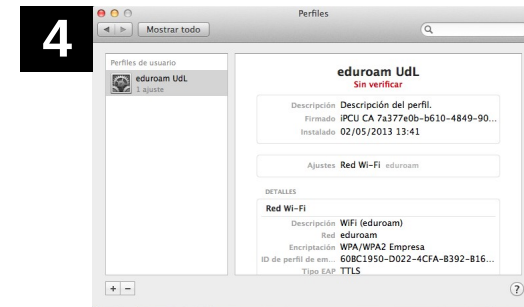

1. Descarrega't el perfil des del campus virtual <https://cv.udl.cat/dav/serveiinformatica/Altres/eduroam.mobileconfig> i posa el teu **usuari@udl.cat** i contrasenya del compte de correu UdL.

2. Configura la connexió Wi-Fi