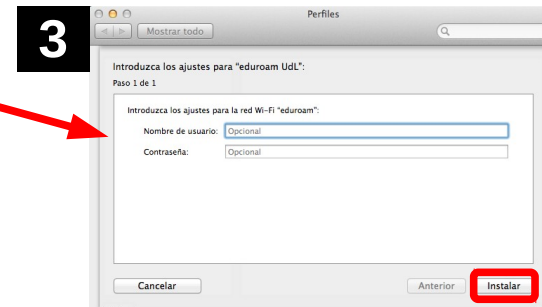

1. Descarrega't el perfil des del campus virtual <https://cv.udl.cat/dav/serveiinformatica/Altres/eduroam.mobileconfig> i posa el teu **usuari@udl.cat** i contrasenya del compte de correu UdL.

2. Configura la connexió Wi-Fi