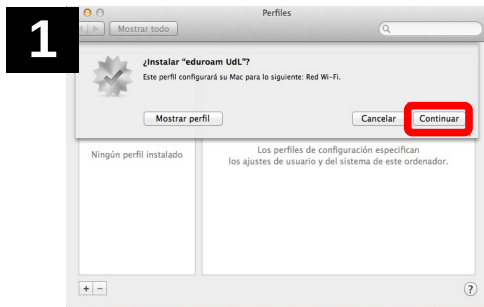

1. Descarrega't el perfil des del campus virtual <https://cv.udl.cat/dav/serveiinformatica/Altres/eduroam.mobileconfig> i posa el teu **usuari@udl.cat** i contrasenya del compte de correu UdL.

2. Configura la connexió Wi-Fi