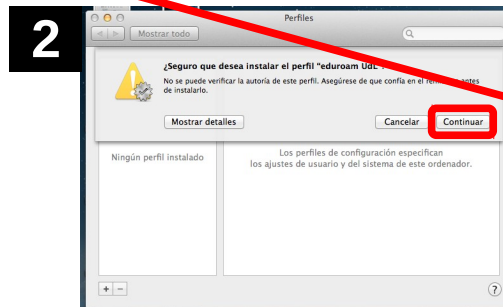

1. Descarrega't el perfil des del campus virtual <https://cv.udl.cat/dav/serveiinformatica/Altres/eduroam.mobileconfig> i posa el teu **usuari@udl.cat** i contrasenya del compte de correu UdL.

2. Configura la connexió Wi-Fi